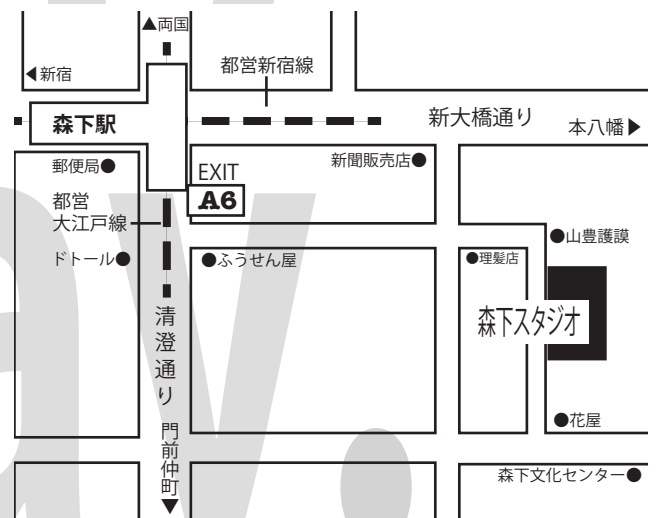

会場：森下スタジオC

03-5624-5952 (スタジオC直通、開催期間中のみ)

アクセス：地下鉄都営新宿線、都営大江戸線

森下駅 A6出口から徒歩5分

お問い合わせ：days (井手茂太/イデビアン・クルー制作事務所)

Tel: 03-3464-5026 info@idevian.com

主催：days 協力：公益財団法人セゾン文化財団

<http://www.idevian.com/>