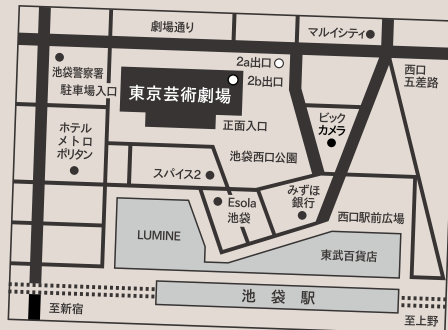

<http://www.geigeki.jp/i/t/>(携帯)

- チケットぴあ <http://t.pia.jp/>(PC・携帯)
0570-02-9999(24時間・音声自動応答) [Pコード:480-233]
- ローソンチケット <http://l-tike.com/>
0570-000-407(オペレーター)
0570-084-003(音声自動応答) [Lコード:34480]
- イープラス <http://eplus.jp/>(PC・携帯)

一般発売 7.29<土>

関連企画 | 井手茂太ワークショップ

2017年11月 会場:東京芸術劇場内(予定)

※詳細は後日発表します。東京芸術劇場HPをご覧ください。

東京芸術劇場 <http://www.geigeki.jp/>

〒171-0021 東京都豊島区西池袋1-8-1
Tel.03-5391-2111(休館日を除く9:00~22:00)

JR・東京メトロ・東武東上線・西武池袋線 池袋駅西口より徒歩2分。
池袋駅地下通路2b出口で直結しています。